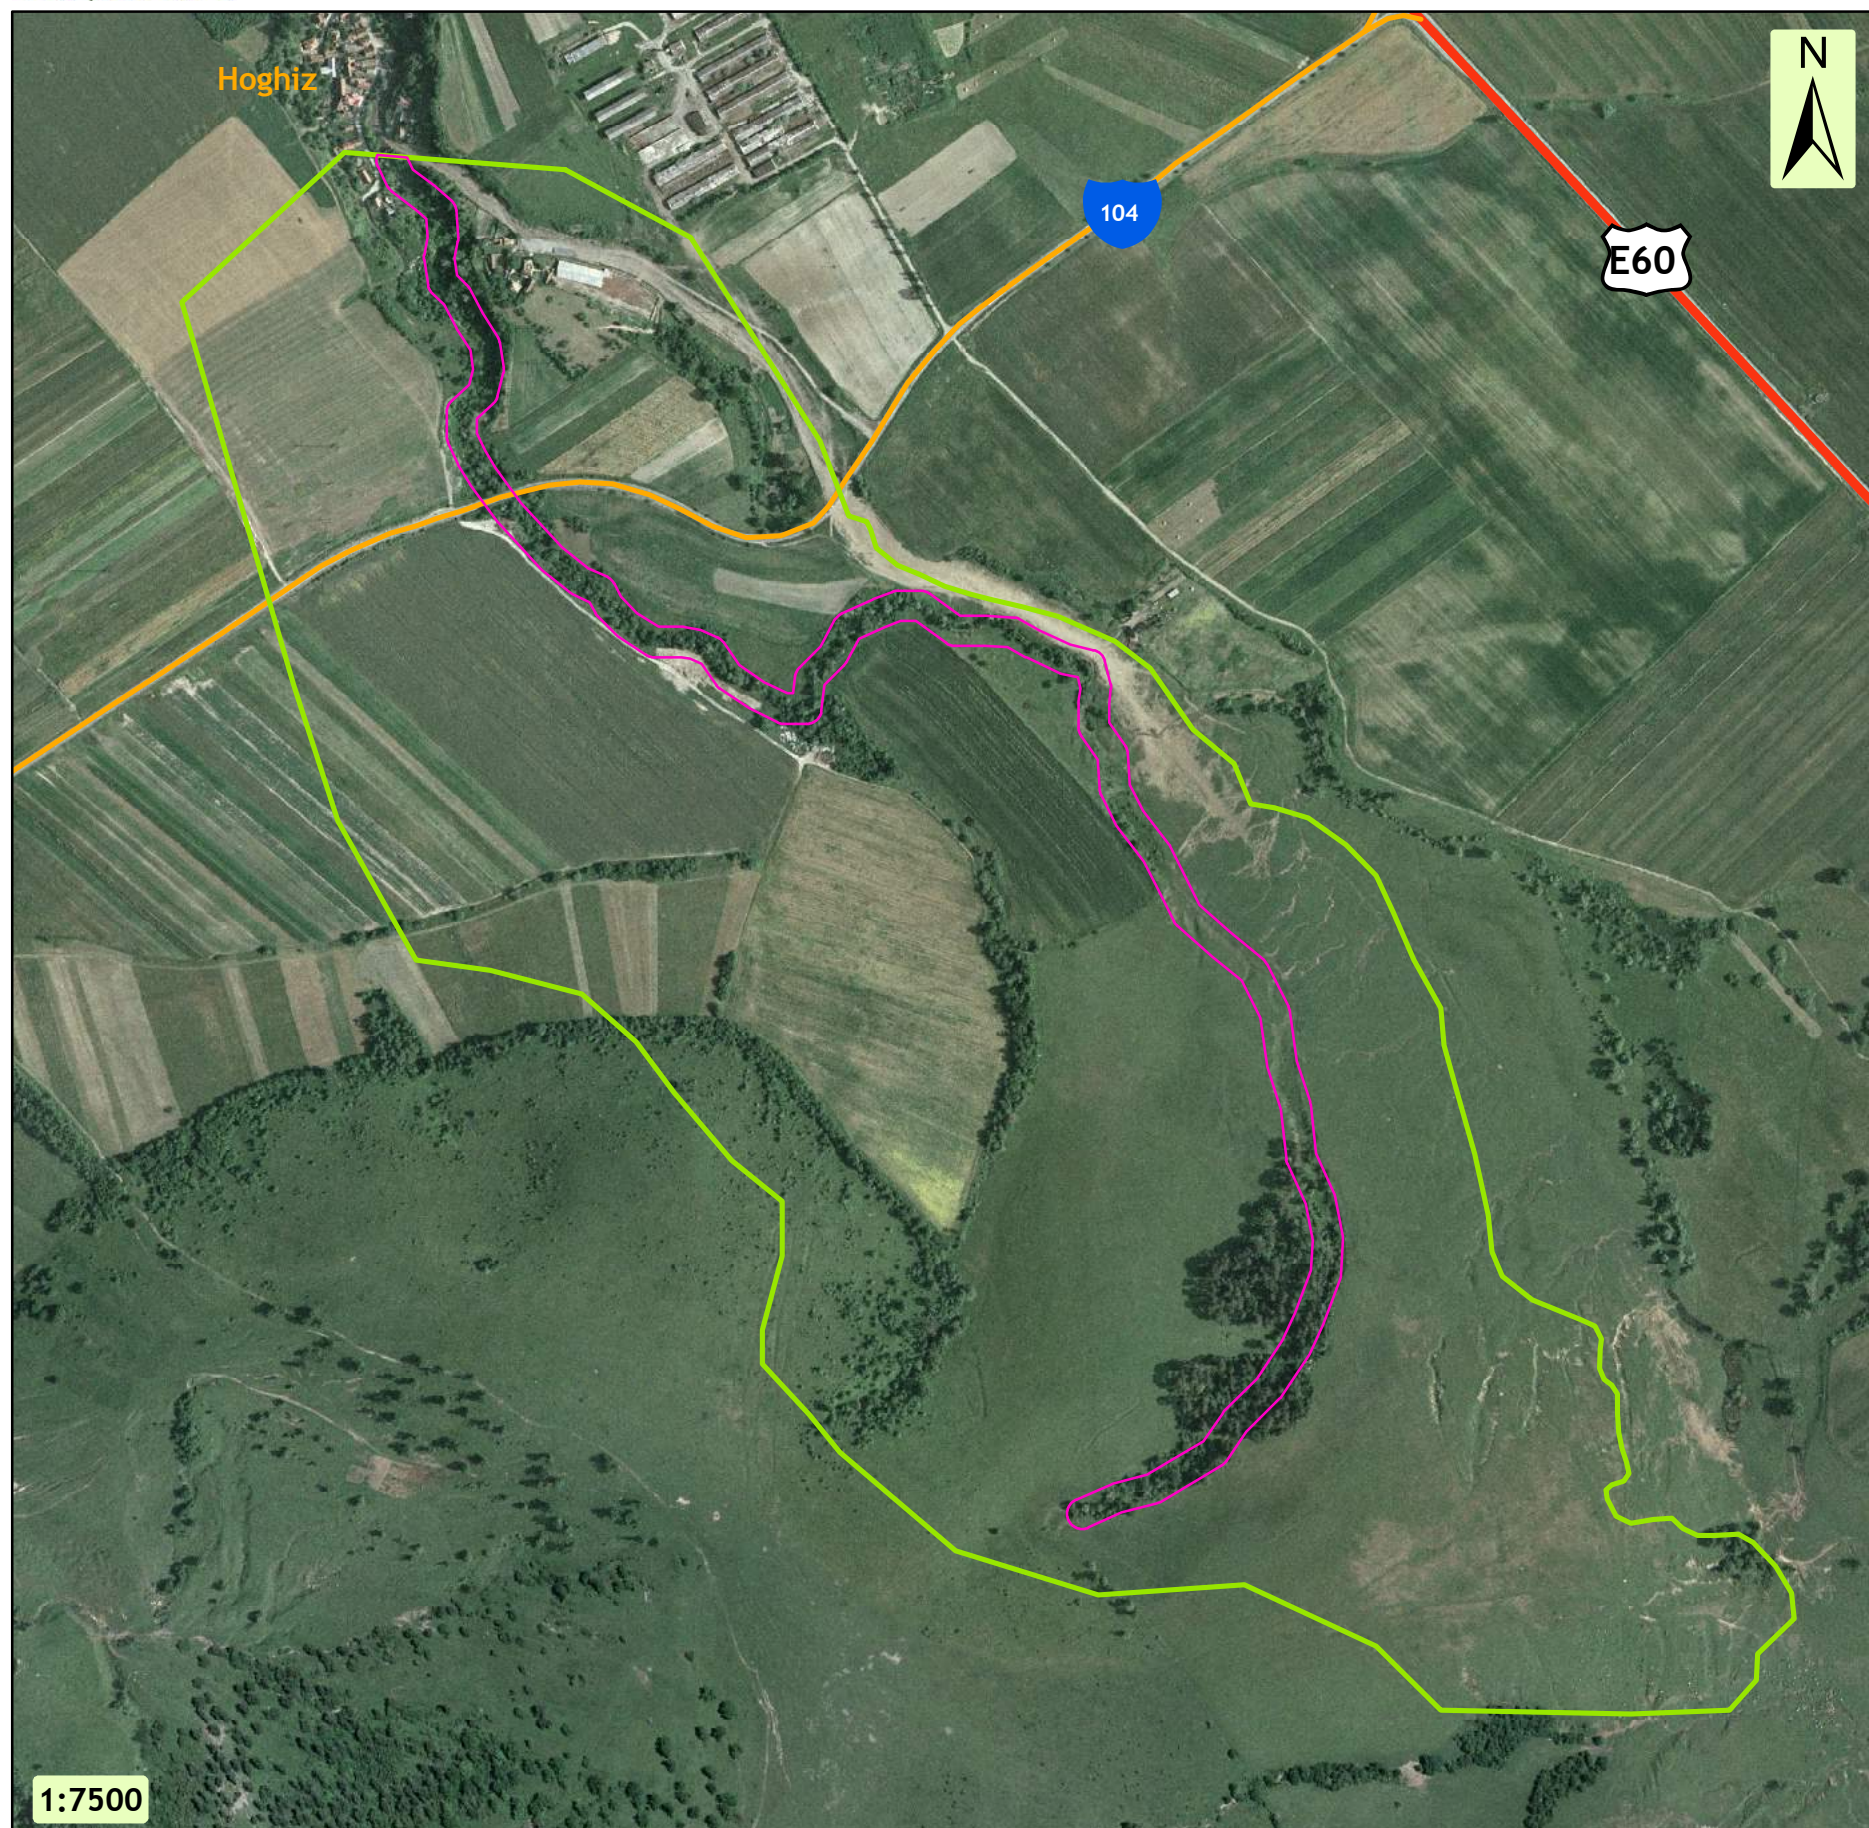

# Aria protejată de interes național Microcanionul în Bazalt de la Hoghiz

## Legendă

-  Drum european
-  Drum județean
-  Alte drumuri
-  Traseul de vizitare al ariei geologice protejate
-  Localități
-  Zonă de conservare a geopatrimoniului
-  Limita Ariei Geologice Microcanionul în Bazalt de la Hoghiz